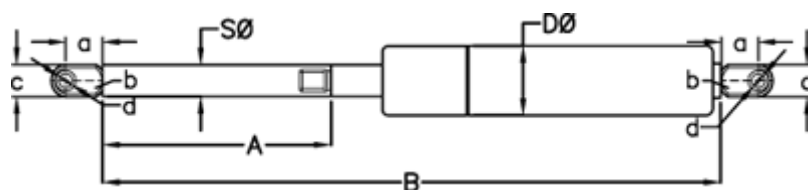

Varenummer: 049056RQ0125P1T1

Beskrivelse: Stabilus Lift-O-Mat Gasfjeder 9056RQ-P1T1 0125N  
03 08 160 0125 - Rustfast AISI 316

## Mål

A = 160

a = 18

b = 10

B = 369 +/-2

c = 15

d = 8.1

D Ø = 18